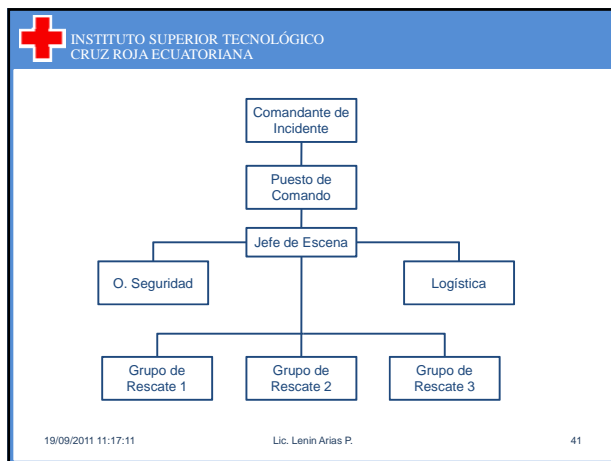

 INSTITUTO SUPERIOR TECNOLÓGICO
CRUZ ROJA ECUATORIANA

UNIDAD N° 2

EQUIPO DE PROTECCIÓN PERSONAL
EQUIPO DE PROTECCIÓN INDIVIDUAL
EPI's / EPP's

19/09/2011 11:17:11 Lic. Lenin Arias P. 16

 INSTITUTO SUPERIOR TECNOLÓGICO
CRUZ ROJA ECUATORIANA

19/09/2011 11:17:11 Lic. Lenin Arias P. 34

INSTITUTO SUPERIOR TECNOLÓGICO
CRUZ ROJA ECUATORIANA

ORGANIZACIÓN ESQUEMÁTICA DEL COMANDO DE INCIDENTES

19/09/2011 11:17:11 Lic. Lenin Arias P. 36

INSTITUTO SUPERIOR TECNOLÓGICO CRUZ ROJA ECUATORIANA

CONTROL DE LA ESCENA ZONAS DE AISLAMIENTO

19/09/2011 11:17:11 Lic. Lenin Arias P. 42