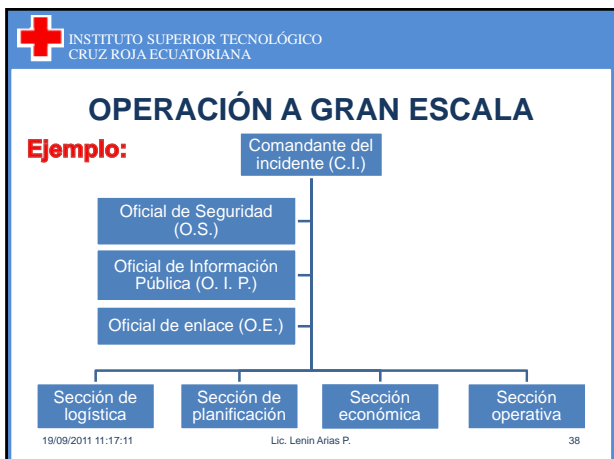

 INSTITUTO SUPERIOR TECNOLÓGICO
CRUZ ROJA ECUATORIANA

UNIDAD N° 2

EQUIPO DE PROTECCIÓN PERSONAL
EQUIPO DE PROTECCIÓN INDIVIDUAL
EPI's / EPP's

19/09/2011 11:17:11 Lic. Lenin Arias P. 16

 INSTITUTO SUPERIOR TECNOLÓGICO
CRUZ ROJA ECUATORIANA

TODOS SOMOS OFICIALES DE SEGURIDAD

- Casco
- Goggles/gafas/mica
- Ropa manga larga y resistente
- Guantes de cuero
- Botas de seguridad

INSTITUTO SUPERIOR TECNOLÓGICO
CRUZ ROJA ECUATORIANA

UNIDAD N° 4

SISTEMA DE COMANDO DE INCIDENTES SCI

19/09/2011 11:17:11 Lic. Lenin Arias P. 34

INSTITUTO SUPERIOR TECNOLÓGICO
CRUZ ROJA ECUATORIANA

ORGANIZACIÓN ESQUEMÁTICA DEL COMANDO DE INCIDENTES

19/09/2011 11:17:11 Lic. Lenin Arias P. 36

INSTITUTO SUPERIOR TECNOLÓGICO CRUZ ROJA ECUATORIANA