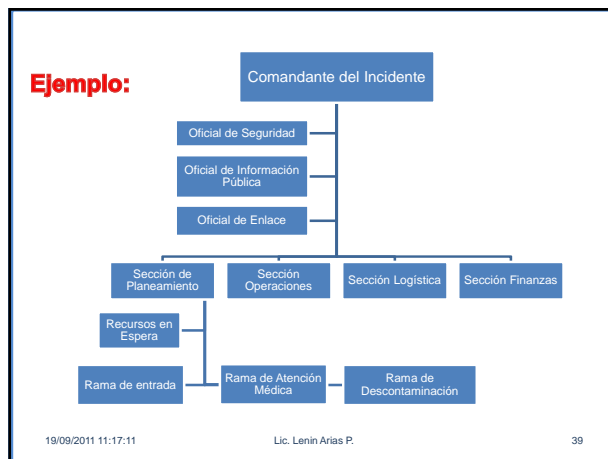

 INSTITUTO SUPERIOR TECNOLÓGICO
CRUZ ROJA ECUATORIANA

UNIDAD N° 2

EQUIPO DE PROTECCIÓN PERSONAL
EQUIPO DE PROTECCIÓN INDIVIDUAL
EPI's / EPP's

19/09/2011 11:17:11 Lic. Lenin Arias P. 16

 INSTITUTO SUPERIOR TECNOLÓGICO
CRUZ ROJA ECUATORIANA

TODOS SOMOS OFICIALES DE SEGURIDAD

- Casco
- Goggles/gafas/mica
- Ropa manga larga y resistente
- Guantes de cuero
- Botas de seguridad

INSTITUTO SUPERIOR TECNOLÓGICO
CRUZ ROJA ECUATORIANA

UNIDAD N° 4

SISTEMA DE COMANDO DE INCIDENTES SCI

19/09/2011 11:17:11 Lic. Lenin Arias P. 34

INSTITUTO SUPERIOR TECNOLÓGICO
CRUZ ROJA ECUATORIANA

ORGANIZACIÓN ESQUEMÁTICA DEL COMANDO DE INCIDENTES

19/09/2011 11:17:11 Lic. Lenin Arias P. 36

INSTITUTO SUPERIOR TECNOLÓGICO CRUZ ROJA ECUATORIANA