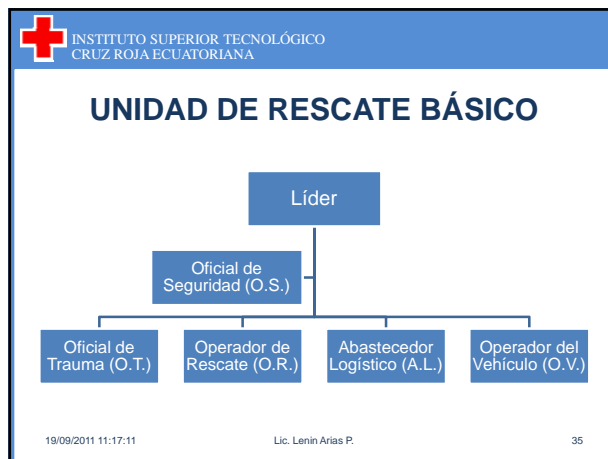

INSTITUTO SUPERIOR TECNOLÓGICO
CRUZ ROJA ECUATORIANA

UNIDAD N° 4

SISTEMA DE COMANDO DE INCIDENTES SCI

19/09/2011 11:17:11 Lic. Lenin Arias P. 34