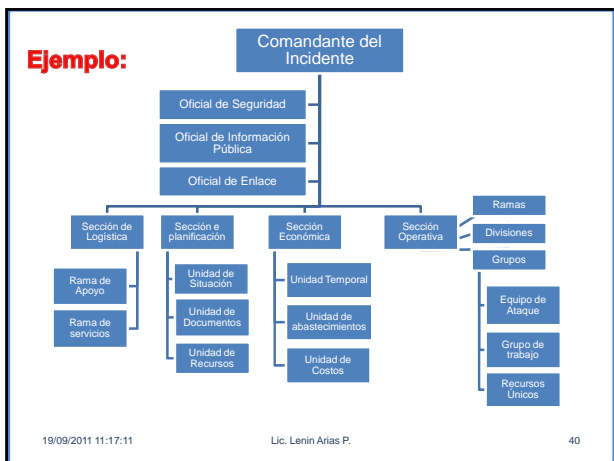

TODOS SOMOS OFICIALES DE SEGURIDAD

- Casco
- Goggles/gafas/mica
- Ropa manga larga y resistente
- Guantes de cuero
- Botas de seguridad

INSTITUTO SUPERIOR TECNOLÓGICO
CRUZ ROJA ECUATORIANA

UNIDAD N° 4

SISTEMA DE COMANDO DE INCIDENTES SCI

19/09/2011 11:17:11 Lic. Lenin Arias P. 34

INSTITUTO SUPERIOR TECNOLÓGICO
CRUZ ROJA ECUATORIANA

ORGANIZACIÓN ESQUEMÁTICA DEL COMANDO DE INCIDENTES

19/09/2011 11:17:11 Lic. Lenin Arias P. 36

INSTITUTO SUPERIOR TECNOLÓGICO CRUZ ROJA ECUATORIANA

CONTROL DE LA ESCENA ZONAS DE AISLAMIENTO

19/09/2011 11:17:11 Lic. Lenin Arias P. 42